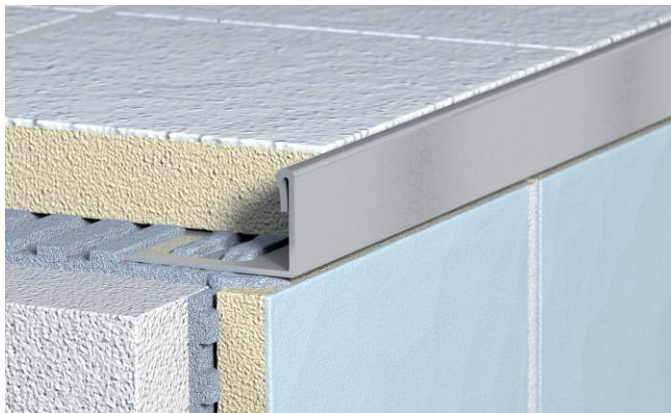

IMAGINE
I N T E R I E R

Stavební chemie

RAKO SYSTEM
LEPIDLO AD510 PLUS (25 kg)
- NA STĚNY

RAKO SYSTEM
LEPIDLO AD530 (25 kg)
- NA PODLAHY

RAKO SYSTEM

- SPÁROVACÍ HMOTA GFDRY (5 kg)
- SANITÁRNÍ SILIKON (310 ml)

100 BÍLÁ
121 MANHATTAN
122 ŠEDÁ

HAVOS®

B01d - ukončovací profil „L“
Délka: 2500 mm
Výška hrany: 11 mm
Materiál: nerez klasik
Barva/provedení: nerez lesk

IMAGINE
I N T E R I E R

Umyvadlo

JIKA MIO N
keramické umyvadlo
H8127130001041
600x450x150 mm