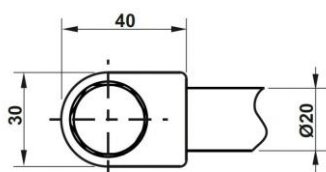

Koupelnový žebřík

KORALUX LINEAR CLASSIC - M

Trubková otopná tělesa s moderním středovým připojením.

KLC-122045-00M10
Barva: WHITE RAL 9016
Rozměr: 1220x450 mm

KORADO®

HYDRONIC SYSTEMS - SMART PLUS (SMP03006/bílá/300W)