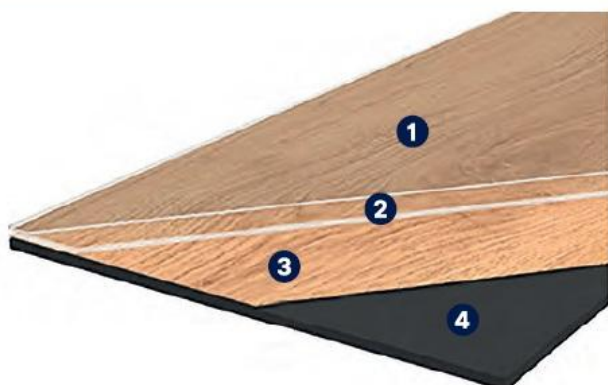

VINYLOVÉ DÍLCE LEPENÉ

CREATION 30

AKTUÁLNÍ
GENY

POPIS PRODUKTU

- 1) Povrchová úprava
- 2) Nášlapná vrstva
- 3) Dekorová vrstva
- 4) Vinylové jádro

LEPENÉ
DÍLCE

0,30MM
NÁŠLAPNÁ
VRSTVA

SKLADEM
V ČR